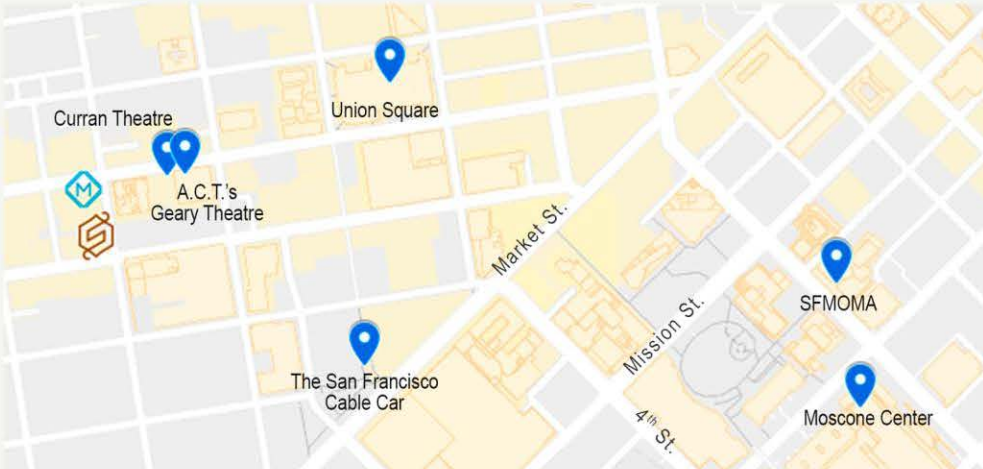

501 Geary St. San Francisco, CA 94102 | 415.292.0100 | www.themarkersf.com | sales@themarkersf.com

405 Taylor St. San Francisco, CA 94102 | 415.885.2500 | www.hotelspero.com | sales@hotelspero.com

THE MARKER