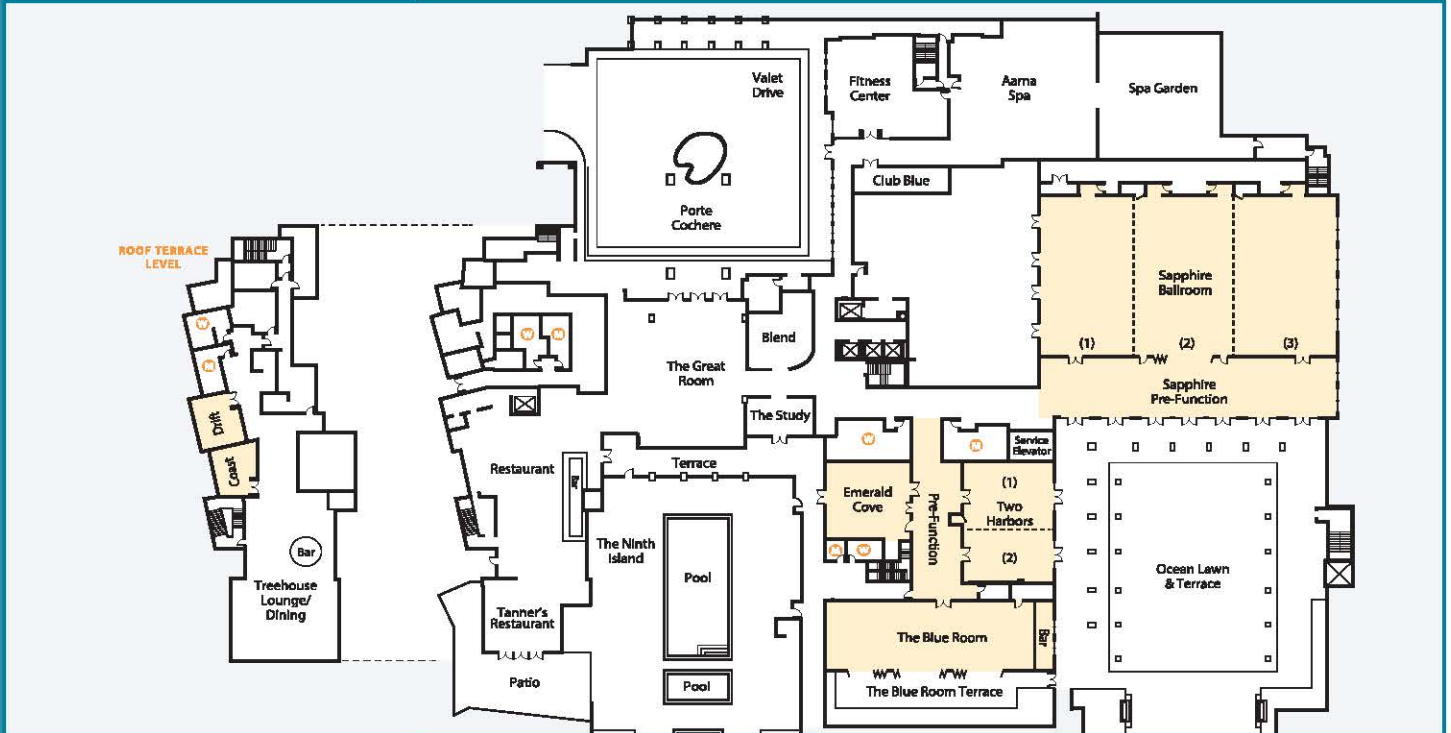

Room	Width	Length	Celling	Sq Ft	Classroom	Theater	Conference	U-Shape	Reception	Banquet - 72"
Sapphire	70	119	19	8400	390	955	N/A	N/A	900	720
Sapphire 1 or 3	70	36	19	2639	120	285	N/A	N/A	275	225
Sapphire 2	70	44	19	3122	150	385	N/A	N/A	350	270
Sapphire 1&2	70	80	19	5761	270	670	N/A	N/A	625	495
Sapphire 2&3	70	80	19	5761	270	670	N/A	N/A	625	495
Sapphire Pre-Function	22	119	15	2750	N/A	N/A	N/A	N/A	300	N/A
Emerald Cove	34	33	16	1260	65	100	25	30	130	80
Two Harbors	37	46	14	1830	100	160	42	50	160	110
Two Harbors 1	37	23	14	915	50	80	21	25	80	60
Two Harbors 2	37	23	14	915	50	80	21	25	80	60
Drift				370	18	30	12	N/A	N/A	20
Coast				370	16	30	10	N/A	N/A	20
Blue Room	36	84	14	3450		N/A		N/A	300	180
Blue Room Terrace	28	103	N/A	2700		N/A	N/A	N/A	400	N/A
Ocean Lawn	89	65	N/A	6000		640	N/A	N/A	600	500
Ocean Lawn & Terrace				14600			N/A	N/A	1400	800