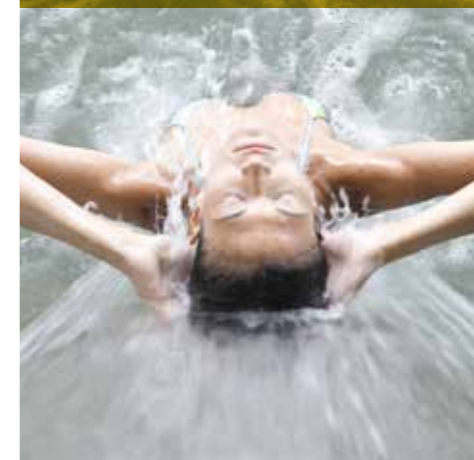

SOIN DU CORPS

MUST

Soins corporels sélectionnés pour ceux qui ont peu de temps sans pour autant renoncer au meilleur résultat.

GOMMAGE CITRUS SCRUB DE NATURA BISSÉ – (35 min) Gommage corporel avec hydratation finale.	60 €
MASSAGE RÉPARATEUR DES JAMBES (40 min) Massage drainant pour soulager les jambes fatiguées.	65 €
RÉPARATEUR DE MAINS ET PIEDS DE NATURA BISSÉ – (40 min) Gommage + massage hydratant avec ligne C + C Vitamine ou Oxygène.	60 €

ADVANCED

Obtenez des résultats exceptionnels en choisissant l'un de ces traitements qui combinent des parfums exquis tout en adoucissant et en hydratant votre peau.

MASSAGE AVEC HYDRATATION DE VITAMINE C – (50 min) Gommage + massage au baume d'agrumes.	85 €
GOMMAGE DIAMOND ROSÉ DE NATURA BISSÉ – (65 min) Gommage + hydratation avec poudre de diamant et absolu de roses.	95 €
O2 BODY PERFECTION DE NATURA BISSÉ – (65 min) Gommage + massage hydratant.	95 €
LIPOCELL SCULPTOR DE NATURA BISSÉ – (65 min) Soin réducteur, anti-cellulite et raffermissant.	95 €