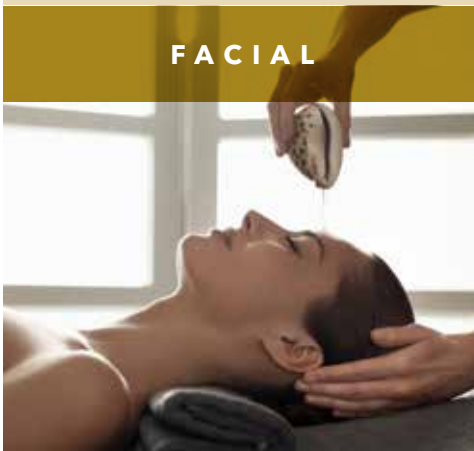

FACIAL

FACIALS BY NATURA BISSÉ

Els bàsics imprescindibles per a cuidar el teu rostre.

PÍLING RADIANCE LIFTING DE NATURA BISSÉ – (25 min) Tractament exfoliant rejuvenidor que renova, aclareix i il·lumina.	50 €
NATURA BISSÉ THE CURE (50 min) Higiene facial elevada a la categoria de tractament.	85 €

FACIALS ADVANCED

Tractaments amb els millors resultats avaluats per Natura Bissé.

NATURA BISSÉ O2 RELAX (50 min) Tractament que aporta energia, purifica, aclareix i equilibra.	85 €
NATURA BISSÉ CITRUS VITA ESSENCE (50 min) Tractament antioxidant que revitalitza, estimula i rejuveneix.	90 €
NATURA BISSÉ 3D COLLAGEN SHOCK (80 min) Tractament remodelador que esculpeix, ferma i tensa.	130 €