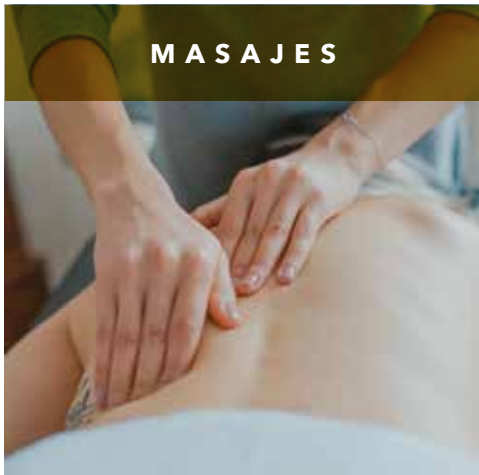

MASAJES

MASAJES SIGNATURE SENSORY O ORGANIC

Elija entre la version Sensory de Natura Bissé: (Aceite Energizante o Fitness) o la versión Orgánica y Vegana de SCENS (Aceite descontracturante o relajante)

MASAJE (25 min) Masaje localizado y personalizado en intensidad.	50 €
MASAJE (50 min) Masaje completo personalizado en intensidad.	85 €
MASAJE (80 min) Masaje de pies a cabeza y personalizado en intensidad.	120 €
OPCIONAL (15 min adicionales de masaje) Ideal para combinar con un tratamiento facial o masaje.	20 €

MASAJES BALANCE

Disfrute de nuestra especial selección de terapias orientadas a conseguir el equilibrio entre cuerpo y mente.

DRENAJE LINFÁTICO (50 min) Técnica manual para la eliminación de líquidos.	80 €
REFLEXOLOGÍA PODAL (50 min) Técnica que trabaja los puntos reflejos del pie.	80 €
MASAJE CON MADEROTERAPIA (50 min) Masaje que combina técnicas manuales con maderoterapia.	90 €
ABHYANGA (80 min) Masaje suave relajante con aceite de sésamo tibio.	130 €
MASAJE HOT STONE (75 min) Masaje completo + cabeza y pies profundo con piedras geotermales.	130 €