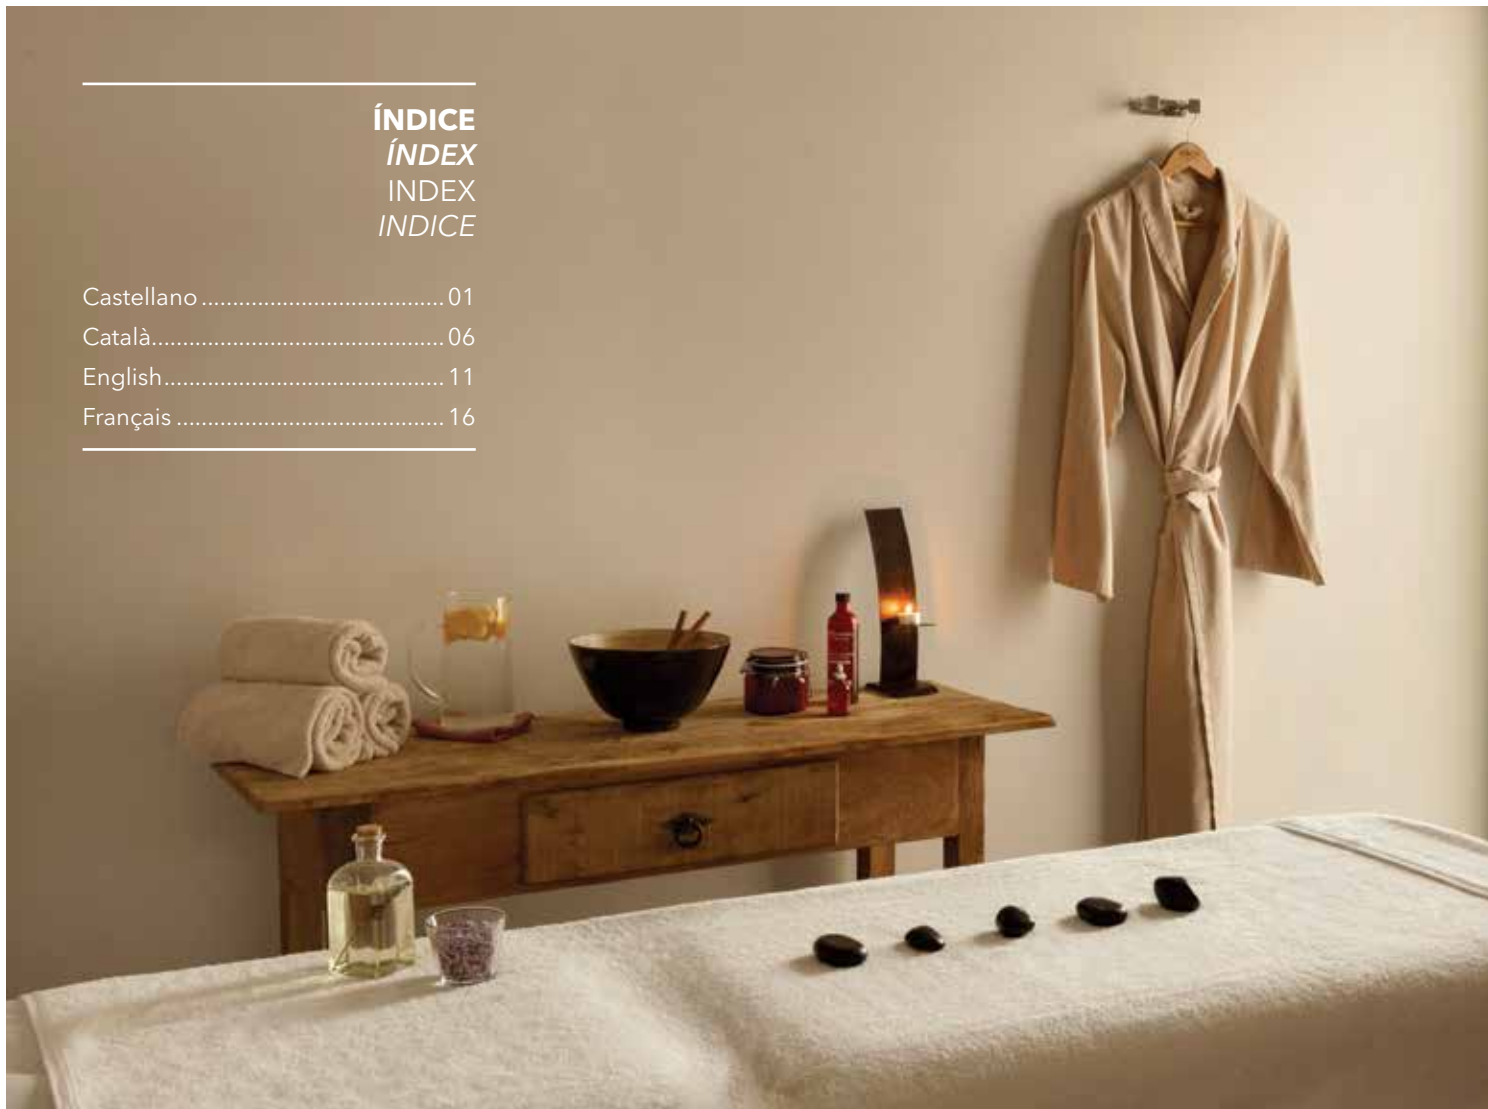

SPA
WELLNESS

ÍNDICE
INDEX
INDEX
INDICE

Castellano 01
Català..... 06
English..... 11
Français 16

Carta de tratamientos

CASTELLANO

¡Bienvenido a Dolce Vital Spa! El refugio ideal para quienes buscan cuidarse y desconectar. Un espacio wellness dedicado a su bienestar que le ofrece experiencias únicas. Una manera de entender el wellness desde una perspectiva genuinamente mediterránea, donde disfrutar de lujosos tratamientos personalizados para el bienestar de mente, cuerpo y alma, además de relajarse en una zona de aguas con piscina climatizada con vistas al mar, jacuzzi, sauna seca, baño de vapor o de ponerse en forma en un gimnasio exclusivo con lo último de Technogym. El equilibrio perfecto entre salud, placer y evasión en Sitges.