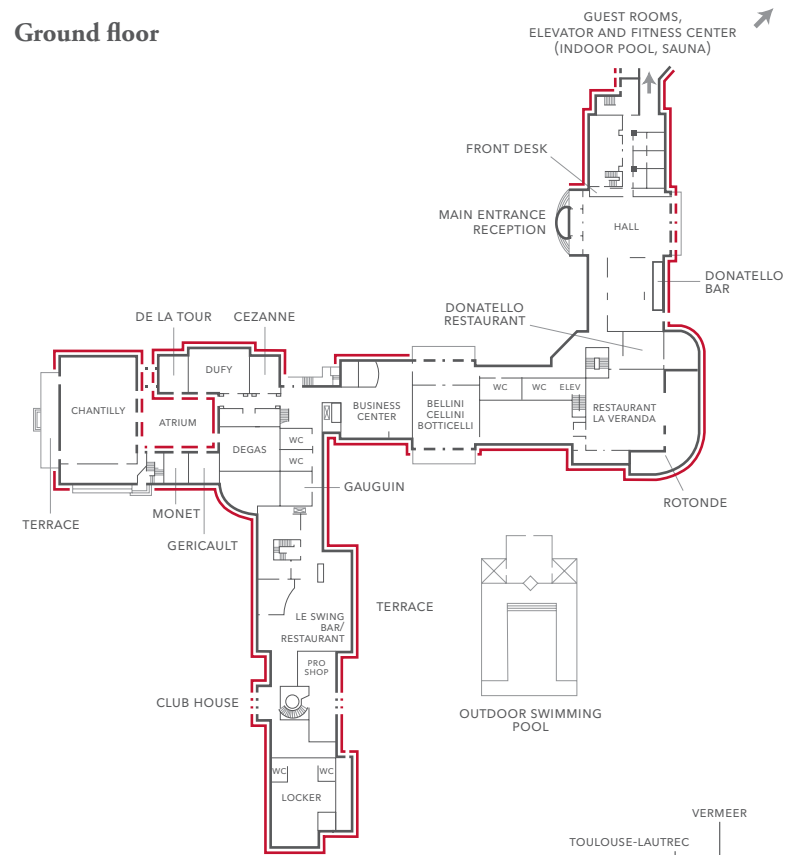

Ground floor