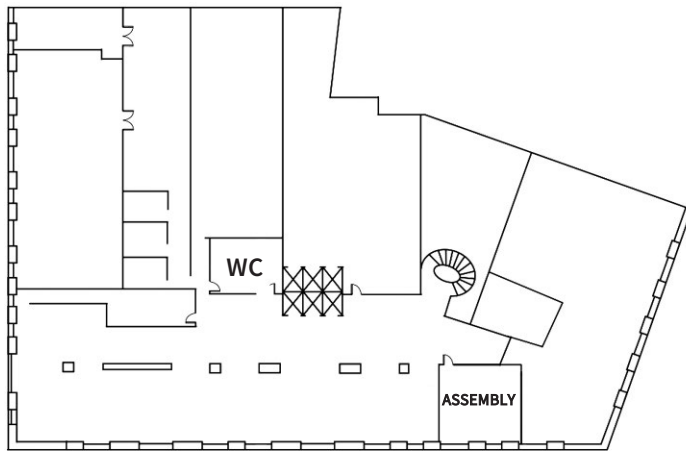

Hotel Washington

515 15th St NW
Washington, DC 20004
United States

thehotelwashington.com
(202) 661-2400

Lobby Level

Lower Level

Mezzanine Level

Roof Level

Room Name	Dim. (l x w)	Area sq. ft.	Height	Banq.	Thtr.	Conf.	Rec.	Class	U-Shape	H-Sq.	Dinner Dance
Grand Ballroom	99' x 69'	6,205	15'6"	240	230	50	600	200	50	55	220
Grand Ballroom Prefunction	51' x 89'	2,149	12'6"	----	----	----	240	----	----	----	----
Freedom	59' x 32'	1,888	18'	120	230	48	225	120	50	60	120
Freedom I	30' x 32'	935	18'	50	100	24	150	60	30	40	40
Freedom II	29' x 34'	986	18'	50	100	24	150	60	30	40	40
Freedom Prefunction	46' x 21'	768	9'5"	----	----	----	80	----	----	----	----
Assembly	15' x 29'	440	7'5"	----	----	8	----	----	----	----	----
Elevation	68' x 35'	2,336	15'	180	230	48	250	150	54	60	150
Elevation Prefunction	22' x 36'	595	11'	----	----	----	----	----	----	----	----